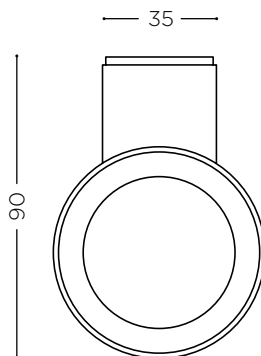

scap one

Technische Zeichnung technical drawing

— ø 65 —

115

90

— 35 —