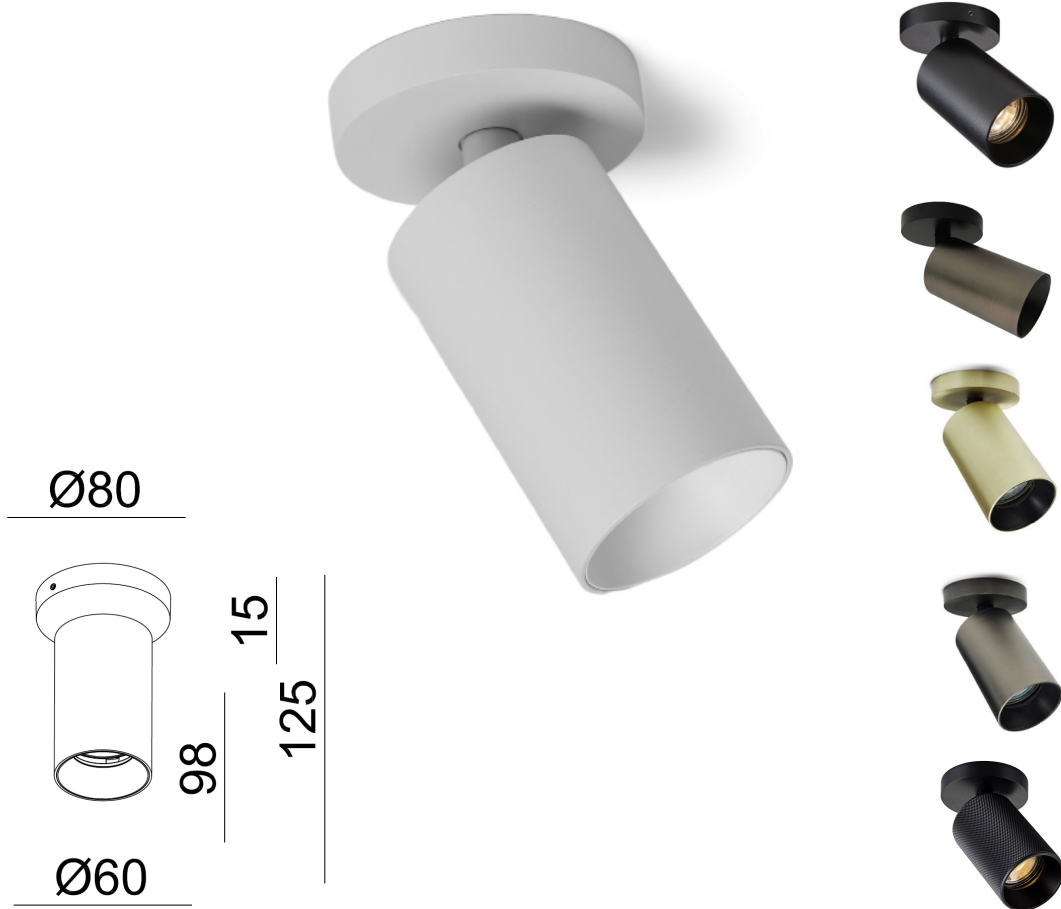

ANTIDARK

SpotOn Circle 1 Datasheet

SpotOn Circle 1

230V. GU10. Max 7.5W. 360° vertical. 90° horizontal. IP20. Without light source. Aluminium. Extra front rings included. 2 year warranty.

230V. GU10. Max 7,5W. 360° vandret. 90° lodret. IP20. Uden lyskilde. Aluminium. Ekstra frontringe medfølger. 2 års garanti.

2-310-01-1
White/hvid
EAN 5706872024339

2-310-01-2
Black/sort
EAN 5706872024445

2-310-01-2-9
Black/titanium / sort/titanium
EAN 5706872031566

2-310-01-4-4
Brass/messing
EAN 5706872034918

2-310-01-9-9
Titanium/titanium
EAN 5706872035014