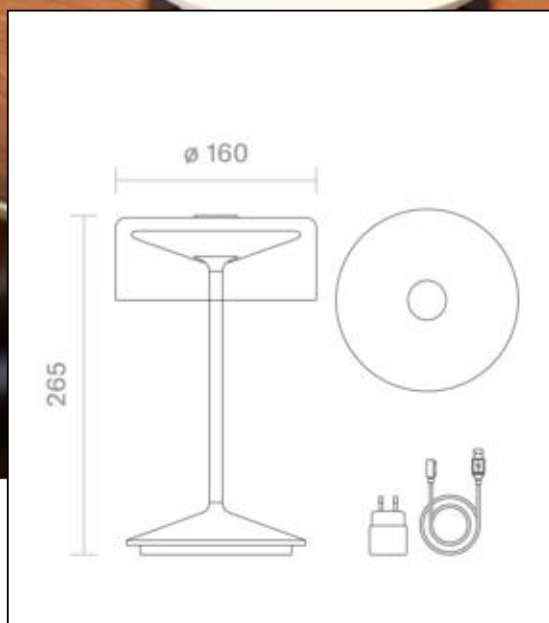

4525001

Akku-Glasleuchte Numotion 265mm nachtschwarz

Bedienungsanleitung:

<https://shop.sigor.de/media/pdf/4525001_manual.pdf>

Stand: 14.12.2022

Seite: 2

SIGOR Licht GmbH • Eichenhofer Weg 81 • 42279 Wuppertal
Telefon 0 23 39 - 12 61 - 0 • Telefax 0 23 39 - 12 61 61
info@sigor.de • www.sigor.de

Handelsregister HRB 19472
USt-IdNr.: DE 814574569
WEEE-Reg.-Nr.: DE 45242363

Geschäftsführer:
Michael Perterer
Robin Scheffel