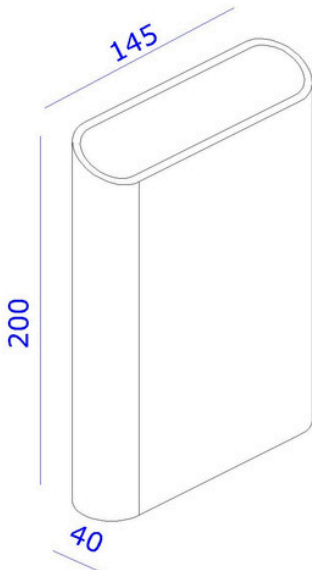

ANTIDARK

Datasheet

SHELL WALL UP/DOWN LED

14,6W LED. 705lm. Dimmable. 230V. 2700K. CRI90+.
40.000h. IP65. H:20cm. W:14,5cm. L:4cm

14,6W LED. 705lm. Dæmpbar. 230V. 2700K. CRI90+. 40.000h.
IP65. H:20cm. W:14,5cm. L:4cm

VARIANTS / VARIATIONER

2-225-42-25

Latte / Latte

EAN 5706872065097

2-225-42-2

Black / Sort

EAN 5706872065189

2-225-42-24

Coffee / Kaffe

EAN 5706872065271

For outdoor use, Antidark recommends using only the black model / Til brug udendørs, anbefaler Antidark kun at bruge den sorte model.

CE

ANTIDARK, DAMGAARDVEJ 2, DK-5500 MIDDELFART,
DENMARK | +45 6341 8888 | WWW.ANTIDARK.DK |

18.12.2025