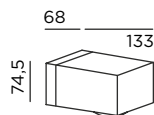

protection class:
IP65

light direction;
como one

Größe in mm
size in mm

Farbe colour	Art.-Nr. item no.	Systemleistung system performance
anthracite RAL 7016	92181-27-AN	6 W/276 lm
cool brown	92181-27-CB	6 W/276 lm
space grey	92181-27-SG	6 W/276 lm
pure white RAL 9016	92181-27-WH	6 W/276 lm
deep black RAL 9005	92181-27-BL	6 W/276 lm