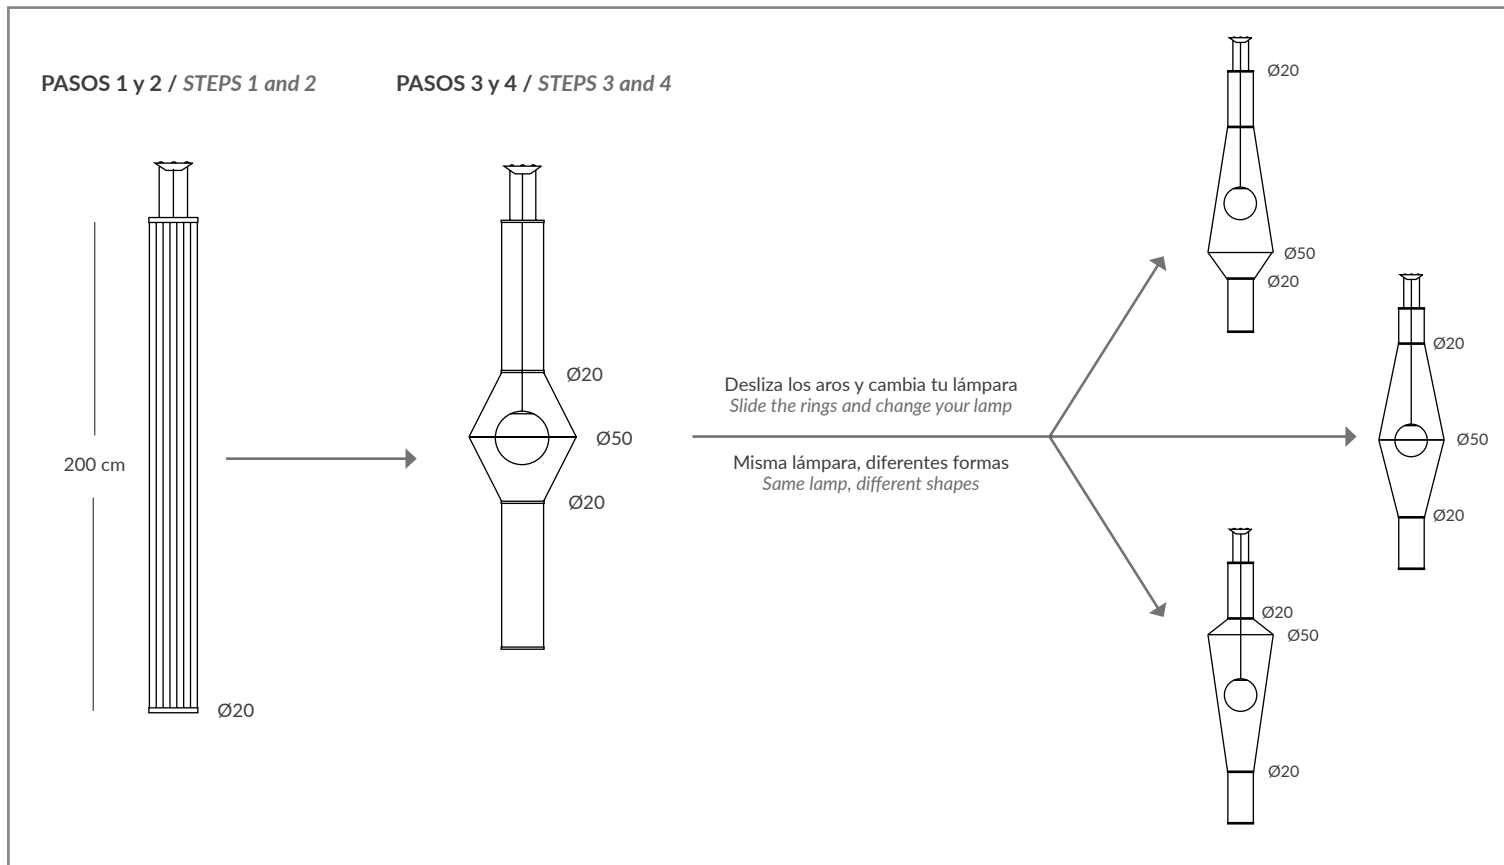

MORGANA colgantes / MORGANA suspensions

EJEMPLO CONFIGURACIÓN DE MORGANA / CONFIGURATION EXAMPLE OF MORGANA

1- Elegir el aro inferior de contrapeso / Choose the bottom counterweight ring

- Ref.31200 (Ø20 cm)

2- Elegir longitud / Choose length:

- Ref.31200/200

3- Elegir aros intermedios entre la base y el aro inferior / Choose intermediate rings between the base and the bottom ring:

- 2 x Ref. ARO20 + 1 x Ref. ARO50

4- Elegir instalación / Choose installation:

- E27 LED