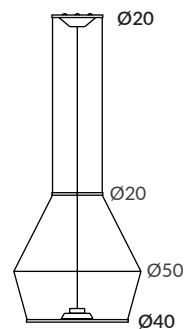

31400/100 + 1xARO20 + 1xARO50
(COB LED)