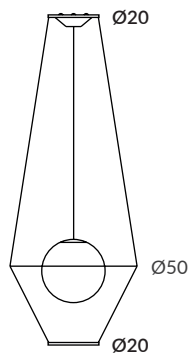

OTROS EJEMPLOS / OTHER EXAMPLES

Infinidad de posibilidades / Endless possibilities

31200/100 + 1xARO50
(E27 LED)