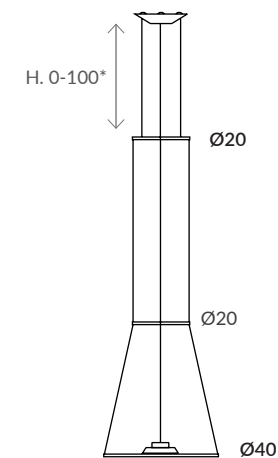

31400/100 + 1xARO20
(COB LED)