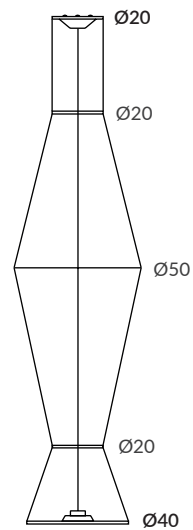

ACABADO / FINISH

Negro mate

Matt black

INSTALACIONES / INSTALLATIONS

COB

E27**

Ø25

 dim L,C

 dim Casambi

Archivos 3D y ficheros fotométricos disponibles / 3D and photometric files available

Misma lámpara, diferentes formas / Same lamp, different shapes

MORGANA colgantes / MORGANA suspensions

EJEMPLO CONFIGURACIÓN DE MORGANA / CONFIGURATION EXAMPLE OF MORGANA

1- Elegir el aro inferior de contrapeso / Choose the bottom counterweight ring

- Ref.31200 (Ø20 cm)

2- Elegir longitud / Choose length:

- Ref.31200/200

3- Elegir aros intermedios entre la base y el aro inferior / Choose intermediate rings between the base and the bottom ring:

- 2 x Ref. ARO20 + 1 x Ref. ARO50

4- Elegir instalación / Choose installation:

- E27 LED

OTROS EJEMPLOS / OTHER EXAMPLES

Infinidad de posibilidades / Endless possibilities

31200/100 + 1xARO50
(E27 LED)

31400/100 + 1xARO20 + 1xARO50
(COB LED)