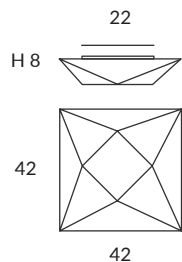

POLARIS plafones / POLARIS ceiling lights

REF.
20007/42

PLAFÓN / CEILING LIGHT
IP20

MATERIAL
Metal y tela elástica
Metal & stretching fabric

ACABADO / FINISH
Blanco óptico
Optical white

INSTALACIÓN / INSTALLATION
- E27 LED 2x15W Ø6cm
- PCB-LED 20W 700mA
CRI>80
Cálida / Warm 3000K 1180lm
Neutra / Neutral 4000K 1235lm