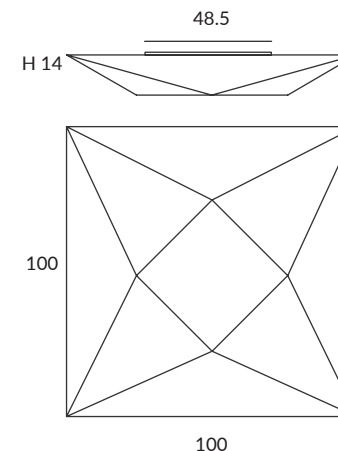

REF.
20007/100

PLAFÓN / CEILING LIGHT
IP20

MATERIAL
Metal y tela elástica / *Metal & stretching fabric*

ACABADO / FINISH
Blanco óptico / *Optical white*

INSTALACIÓN / INSTALLATION
- E27 LED 4x15W Ø6cm
- PCB-LED 40W 700mA
CRI>80
Cálida / Warm 3000K 2400lm
Neutra / Neutral 4000K 2510lm
- PCB-LED 70W 500mA
CRI>90
Cálida / Warm 3000K 4492lm
Neutra / Neutral 4000K 4698lm
- PCB-LED 72W 300mA
Regulable en temp./ brillo
Dimmable temp./ brightness
3000K - 6000K max. 3911lm

dim DALI

dim PUSH

REMOTE

dim L,C

dim Casambi

Bombillas NO incluidas / *Light bulbs NOT included*
Archivos 3D y ficheros fotométricos disponibles / *3D and photometric files available*