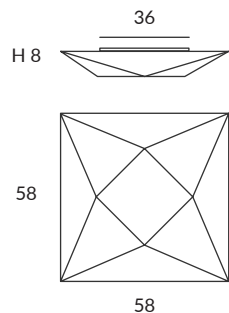

REF.
20007/58

PLAFÓN / CEILING LIGHT
IP20

MATERIAL
Metal y tela elástica
Metal & stretching fabric

ACABADO / FINISH
Blanco óptico / *Optical white*

INSTALACIÓN / INSTALLATION
- E27 LED 4x15W Ø6cm
- PCB-LED 40W 700mA
CRI>80
Cálida / Warm 3000K 2400lm
Neutra / Neutral 4000K 2510lm
- PCB-LED 55W 500mA
CRI>90
Cálida / Warm 3000K 3115lm
Neutra / Neutral 4000K 3258lm