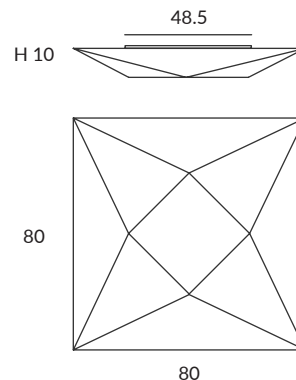

REF.
20007/80

PLAFÓN / CEILING LIGHT
IP20

MATERIAL
Metal y tela elástica / *Metal & stretching fabric*

ACABADO / FINISH
Blanco óptico / *Optical white*

INSTALACIÓN / INSTALLATION
- E27 LED 4x15W Ø6cm
- PCB-LED 40W 700mA
CRI>80
Cálida / Warm 3000K 2400lm
Neutra / Neutral 4000K 2510lm
- PCB-LED 70W 500mA
CRI>90
Cálida / Warm 3000K 4492lm
Neutra / Neutral 4000K 4698lm
- PCB-LED 72W 300mA
Regulable en temp./ brillo
Dimmable temp./ brightness
3000K - 6000K max. 3911lm