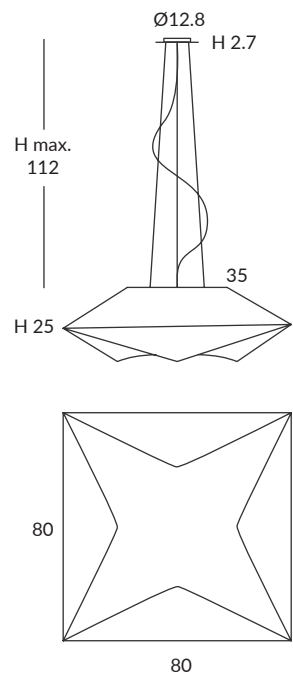

POLARIS colgante / POLARIS suspension

REF.
80015/80

COLGANTE / SUSPENSION
IP20

MATERIAL
Metal y tela elástica
Metal & stretching fabric

ACABADO / FINISH
Blanco óptico
Optical white

INSTALACIÓN / INSTALLATION
- E27 LED 4x15W Ø6cm