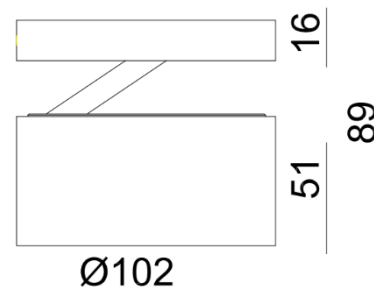

ANTIDARK

EASY Braccio W100 datasheet

Easy Braccio 3F White

13.6W. Dimm. 2700K. 230V. 1221lm. BA35°. CRI90+. 50.000h. IP20. 360° Vertical | 90° Horizontal Ø:10.2cm. H: 8.9cm. Aluminium base. 5 year warranty.

13,6W. Dæmpbar. 2700K. 230V. 1221lm. BA35°. CRI90+. 50.000h. IP20. 360° Vertical | 90° Horizontal Ø:10,2cm. H: 8,9cm. Aluminium base. 5 year warranty.

Easy Braccio 3F Black

13.6W. Dimm. 2700K. 230V. 1112lm. BA35°. CRI90+. 50.000h. IP20. 360° Vertical | 90° Horizontal Ø: 10.2cm. H: 8.9cm. Aluminium base. 5 year warranty.

16,1W. Dæmpbar. 2700K. 220V. 1127lm. BA35°. CRI90+. 50.000h. IP20. 360° Vertical | 90° Horizontal Ø:10,2cm. H:8,9cm. Aluminium base. 5 year warranty.

2-215-60-1
White/ hvid
EAN 5706872040667

2-215-60-2
Black/ sort
EAN 5706872040773