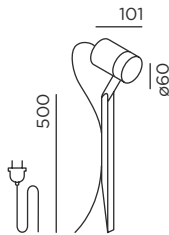

piek 50

anthracite
RAL 7016

92070-27-AN

6 W/220 lm

cool brown

92070-27-CB

6 W/220 lm

deep black
RAL 9005

92070-27-BL

6 W/220 lm