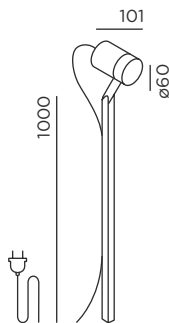

piek 100

anthracite
RAL 7016

92072-27-AN

6 W/220 lm

cool brown

92072-27-CB

6 W/220 lm

deep black
RAL 9005

92072-27-BL

6 W/220 lm

Größe in mm
size in mm

+ **Optional mit CH-Stecker . Art.-Nr. + Preise in separater Preisliste + www.IP44.de**
with CH-plug as an option . item no. + prices in separate price list + www.IP44.de

+ **Anschluss optional mit IP44.DE connect.**
connection with IP44.DE connect as an option.