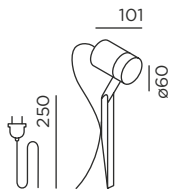

piek Design: Sebastian David Büscher

für unbefestigte Beet- und Grünflächen for unpaved beds and greens

Lichttechnik:
230V Power LED
2700K
L70/50.000 h

Reflektor: Flood

dimmbar

Anschluss:
5 m Zuleitung
(H05RN8-F 3G0,75 mm²)
inkl. Schutzkontaktstecker
anschlussfertig

ortsveränderlich

Material:
Kopf: Aluminiumguss
pulverbeschichtet
Stab: Edelstahl
pulverbeschichtet
Klarglas

Schutzart:
IP65

Lichtrichtung:

light technology:
230V Power LED
2700K
L70/50.000 h

reflector: flood

dimmbare

connection:
5 m supply cable
(H05RN8-F 3G0,75 mm²)
incl. safety plug ready
to connect

movable

material:
head: aluminium die-casting
powder-coated
pole: stainless steel
powder-coated
clear glass

protection class:
IP65

light direction:

piek 25

Farbe
colour

anthracite
RAL 7016

Art.-Nr.
item no.

92071-27-AN

Systemleistung
system performance

6 W/220 lm

cool brown

92071-27-CB

6 W/220 lm

deep black
RAL 9005

92071-27-BL

6 W/220 lm