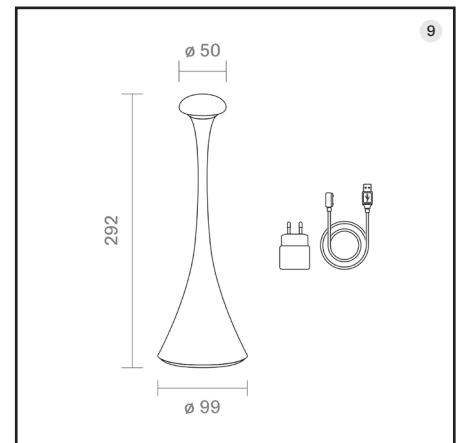

Nudrop Tischleuchte salbeigrün Artikelnummer: 4540501