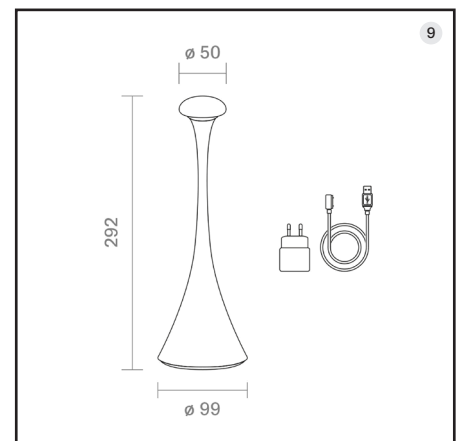

Nudrop
S. 02

Nudrop Zubehör
S. 10

Nudrop Tischleuchte nachtschwarz Artikelnummer: 4540101

Nudrop Tischleuchte graphitgrau Artikelnummer: 4540201

Nudrop Tischleuchte schneeweiß Artikelnummer: 4540301

Nudrop Tischleuchte dünenbeige Artikelnummer: 4540401