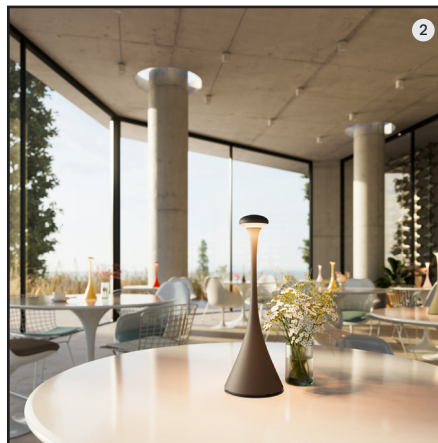

Nudrop Tischleuchte graphitgrau Artikelnummer: 4540201