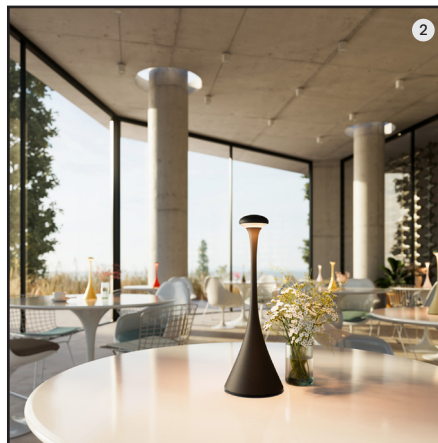

Nudrop Tischleuchte nachtschwarz Artikelnummer: 4540101