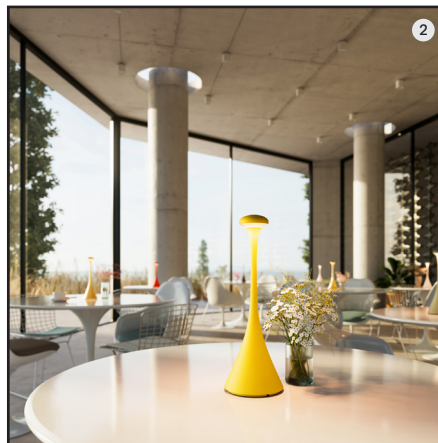

Nudrop Tischleuchte sonnengelb

Artikelnummer: 4540701