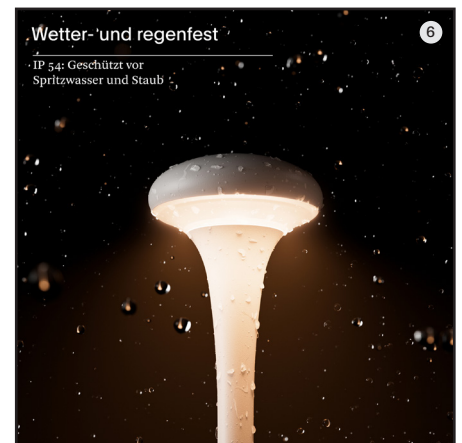

Nudrop Bildübersicht

Gutes Licht

Gute Form

Drinnen oder draußen

Große Farb- und Materialvielfalt

Ob im Wohnzimmer oder auf der Terrasse und im Garten:

Unsere Akkuleuchten machen überall eine gute Figur.

Komfortable Dimmung und einstellbare Farbtemperatur sorgen immer für das passende Lichtambiente. Dank großer Farb- und Materialvielfalt lassen sie sich in jeden Wohnstil integrieren.

Nudrop
S. 02

Nudrop Zubehör
S. 10

Nudrop Tischleuchte nachtschwarz Artikelnummer: 4540101

Nudrop Tischleuchte graphitgrau Artikelnummer: 4540201

Nudrop Tischleuchte schneeweiß Artikelnummer: 4540301

Nudrop Tischleuchte dünenbeige Artikelnummer: 4540401

Nudrop Tischleuchte salbeigrün Artikelnummer: 4540501

Nudrop Tischleuchte

feuerrot

Artikelnummer: 4540601

Nudrop Tischleuchte sonnengelb

Artikelnummer: 4540701

Nudrop Tischleuchte goldfarben Artikelnummer: 4540801