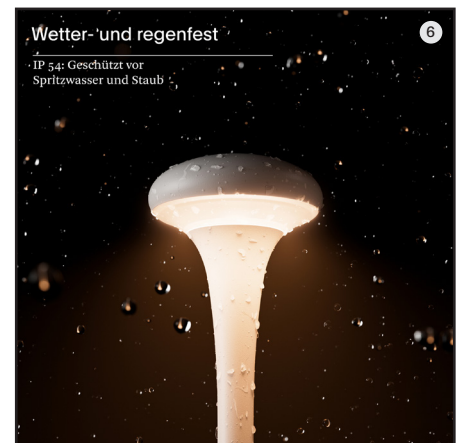

Nudrop Bildübersicht

Gutes Licht

Gute Form

Drinnen oder draußen

Große Farb- und Materialvielfalt

Ob im Wohnzimmer oder auf der Terrasse und im Garten:

Unsere Akkuleuchten machen überall eine gute Figur.

Komfortable Dimmung und einstellbare Farbtemperatur sorgen immer für das passende Lichtambiente. Dank großer Farb- und Materialvielfalt lassen sie sich in jeden Wohnstil integrieren.

Nudrop
S. 02

Nudrop Zubehör
S. 10

Nudrop Tischleuchte nachtschwarz Artikelnummer: 4540101

Nudrop Tischleuchte graphitgrau Artikelnummer: 4540201

Nudrop Tischleuchte schneeweiß Artikelnummer: 4540301

Nudrop Tischleuchte dünenbeige Artikelnummer: 4540401