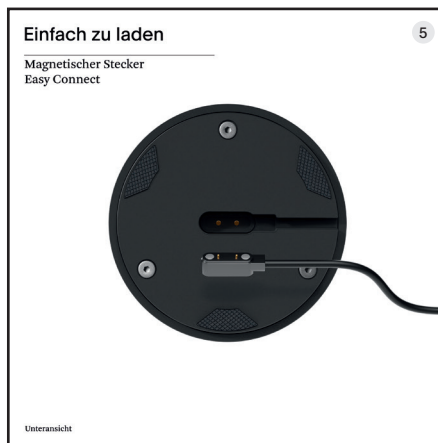

Nudrop Bildübersicht

Gutes Licht

Gute Form

Drinnen oder draußen

Große Farb- und Materialvielfalt

Ob im Wohnzimmer oder auf der Terrasse und im Garten:

Unsere Akkuleuchten machen überall eine gute Figur.

Komfortable Dimmung und einstellbare Farbtemperatur sorgen immer für das passende Lichtambiente. Dank großer Farb- und Materialvielfalt lassen sie sich in jeden Wohnstil integrieren.

Nudrop
S. 02

Nudrop Zubehör
S. 10

Nudrop Tischleuchte nachtschwarz Artikelnummer: 4540101

Nudrop Tischleuchte graphitgrau Artikelnummer: 4540201

Nudrop Tischleuchte schneeweiß Artikelnummer: 4540301

Nudrop Tischleuchte dünenbeige Artikelnummer: 4540401