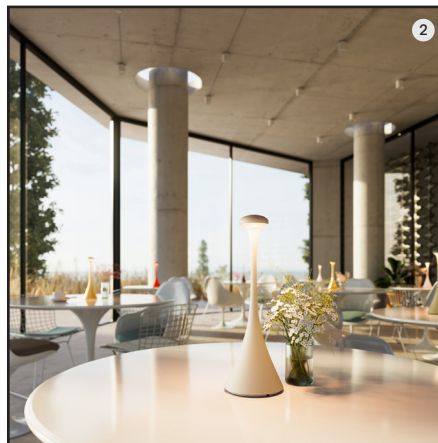

Nudrop Tischleuchte dünenbeige Artikelnummer: 4540401