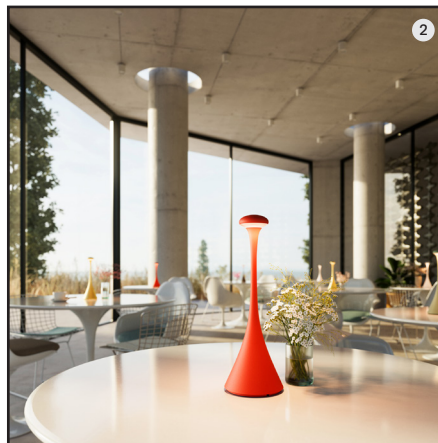

Nudrop Tischleuchte

feuerrot

Artikelnummer: 4540601