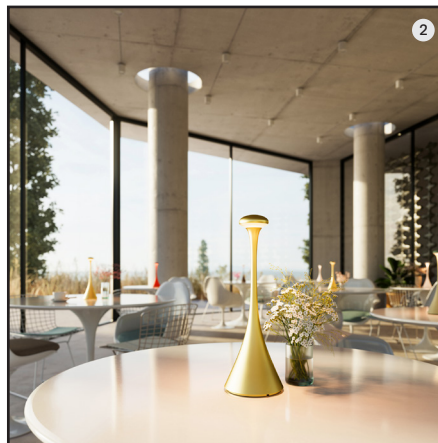

Nudrop Tischleuchte goldfarben Artikelnummer: 4540801