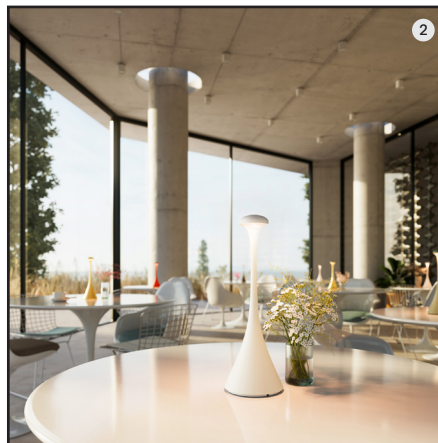

Nudrop Tischleuchte schneeweiß Artikelnummer: 4540301