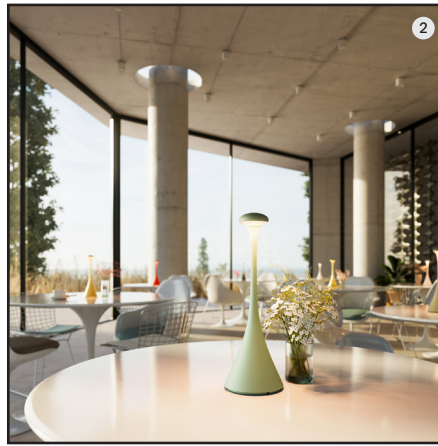

Nudrop Tischleuchte salbeigrün Artikelnummer: 4540501