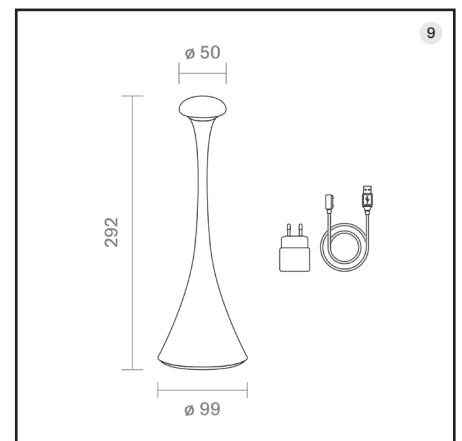

Nudrop Tischleuchte nachtschwarz Artikelnummer: 4540101