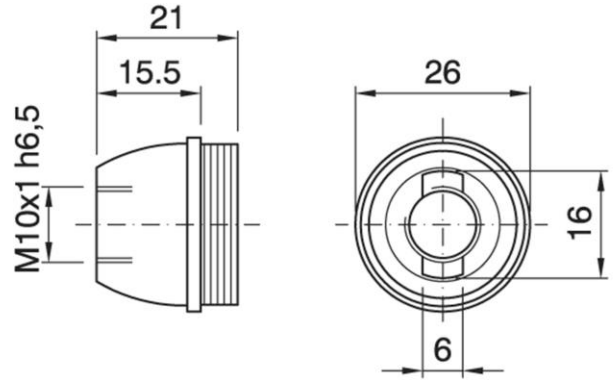

## Cappello a vite per portalampane in tre pezzi lucido

Dome for three-piece shiny lampholder

### Varianti – Variants

Cod. 040399 - bianco lucido / shiny white

Cod. 041836 - oro lucido / shiny gold

Cod. 040400

Materiale	Material	termoplastico / thermoplastic resin
Attacco lampada	Lamp socket	E14
Temperatura nominale	Marking temperature	180°C
Trattamento/Colore	Color/Treatment	nero lucido / shiny black
Categoria sovratensione	Overvoltage category	II
Altezza utile	Height	15,5 mm
Tacca antisvitamento	Locking device nothc	esterna / external
Fissaggio/Connessione	Fixing/connection	con nipple metallico (M10x1) e vite di bloccaggio tige / with metal nipple (M10x1) and stem locking screw
Peso pezzo	Item weight	6,8 g.
Pz. per confezione	Pieces per unit	1000
Dimensione confezione	Size of packaging	31 x 28 x 17,5 cm