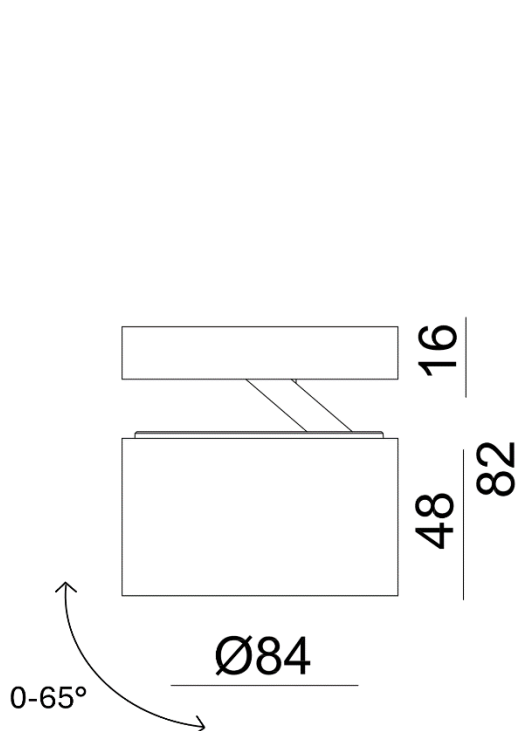

## EASY Braccio Mini W84 Datasheet

### Easy Braccio Mini White

8.8W. LED. Dimmable. 3000K. 704lm. BA34°. CRI90+. 50.000h. IP20. Ø:8.4cm. H: 8.2cm. Rotatable: 360°. Tilttable: 0-65°. Aluminium base. 5 year warranty.

8.8W. LED. Dæmpbar. 3000K. 704lm. BA34°. CRI90+. 50.000h. IP20. Ø:8,4cm. H: 8,2cm. Roterbar: 360°. Kipbar: 0-65°. Aluminium base. 5 års garanti.

### Easy Braccio Mini Black

8.8W. LED. Dimmable. 3000K. 704lm. BA34°. CRI90+. 50.000h. IP20. Ø:8.4cm. H: 8.2cm. Rotatable: 360°. Tilttable: 0-65°. Aluminium base. 5 year warranty.

8.8W. LED. Dæmpbar. 3000K. 704lm. BA34°. CRI90+. 50.000h. IP20. Ø:8,4cm. H: 8,2cm. Roterbar: 360°. Kipbar: 0-65°. Aluminium base. 5 års garanti.

2-215-61-1

White/ hvid

EAN 5706872049455

2-215-61-2

Black/ sort

EAN 5706872049578