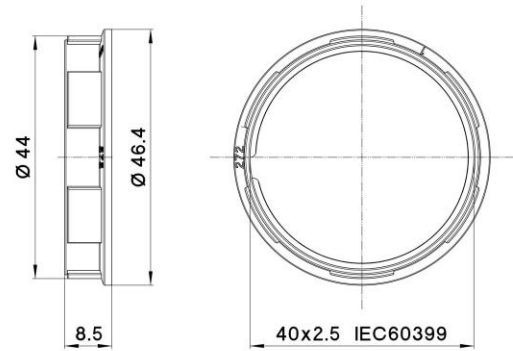

### Varianti - Variants

Cod. 011095 - nero / black

Cod. 026476 - bianco verniciato / white painted

Cod. 013234 - oro / gold

Cod. 026477 - oro verniciato / gold painted

Cod. 011094

Materiale	Material	termoplastico / thermoplastic resin
Attacco lampada	Lamp socket	E27
Trattamento/Colore	Color/Treatment	bianco / white
Altezza utile	Height	8,5 mm
Diametro	Diameter	46,4 mm
Peso pezzo	Item weight	3,1 g.
Pz. per confezione	Pieces per unit	500
Dimensione confezione	Size of packaging	23 x 29 x 18,5 cm