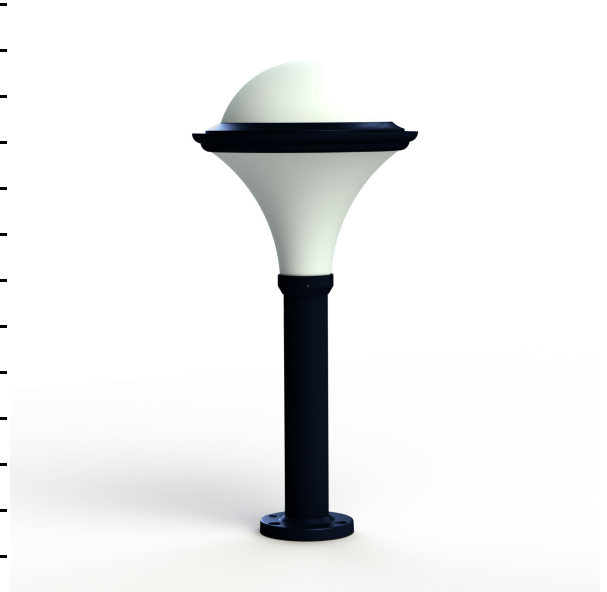

Dallas

Katalogseite 2020 s. 178

Ref. 119007065

EAN. 3663660166126

Modell 7

Technische Daten

Nennspannung	200 bis 240 - 50/60Hz
Eingangsspannungsbereich	230 - 250 V AC
Klasse	1
IP	44
IK	10
Diffusoren	Polycarbonat opal
Lichtquelle	E27
Lichtstrom	- lm
Energie-Klasse	A++ / E
SDCM	-
UGR	-
ULR	-
Fixierung	Ja
Erkennung	Nein
Mit Stecker IP55	Nein

[Installationsanleitung zum Herunterladen](#)

Dallas

Katalogseite 2020 s. 178

Ref. 119007065

EAN. 3663660166126

Modell 7

Materialien und Ausführungen

Material	Aluminium
Farbe	Stahlblau - 065 - RAL 5011