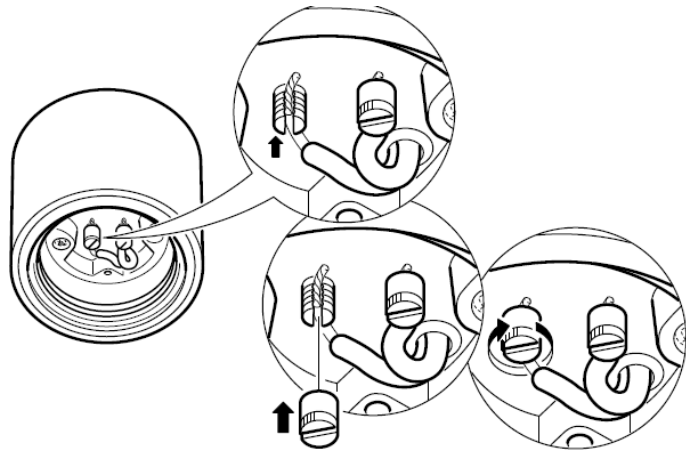

**Monteringsanvisning**

**Mounting instruction**

**Montageanleitung**

**IFÖ ELECTRIC**

**Ifö TYP-6056/6057/6057-B  
(takarmatur / ceiling light fitting)**

**Viktigt!**

**Installationen skall utföras av behörig elektriker.**

**Stäng av strömmen innan installation påbörjas.**

**Important!**

**The lamp must be assembled and mounted only by an authorized electrician.**

**Always shut off the power before starting installation work.**

**Wichtig!**

**Montage nur durch autorisierten Elektroinstallateur.**

**Vor der installation die stromzufuhr abstellen.**

1

2

3

4