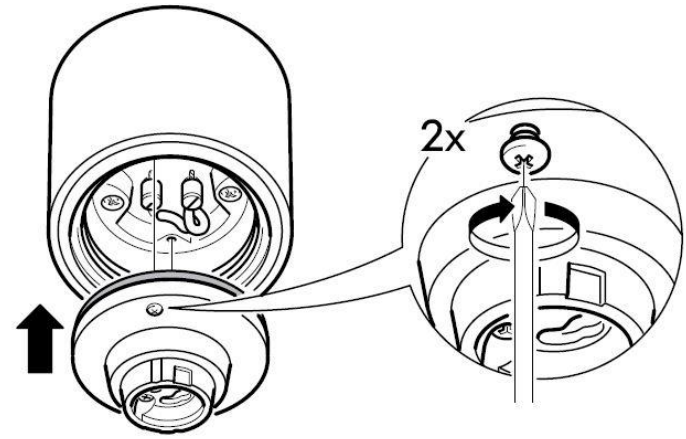

**Monteringsanvisning**

**Mounting instruction**

**Montageanleitung**

**IFÖ ELECTRIC**

**Ifö TYP-6056/6057/6057-B  
(takarmatur / ceiling light fitting)**

**Viktigt!**

**Installationen skall utföras av behörig elektriker.**

**Stäng av strömmen innan installation påbörjas.**

**Important!**

**The lamp must be assembled and mounted only by an authorized electrician.**

**Always shut off the power before starting installation work.**

**Wichtig!**

**Montage nur durch autorisierten Elektroinstallateur.**

**Vor der installation die stromzufuhr abstellen.**

1

2

3

4