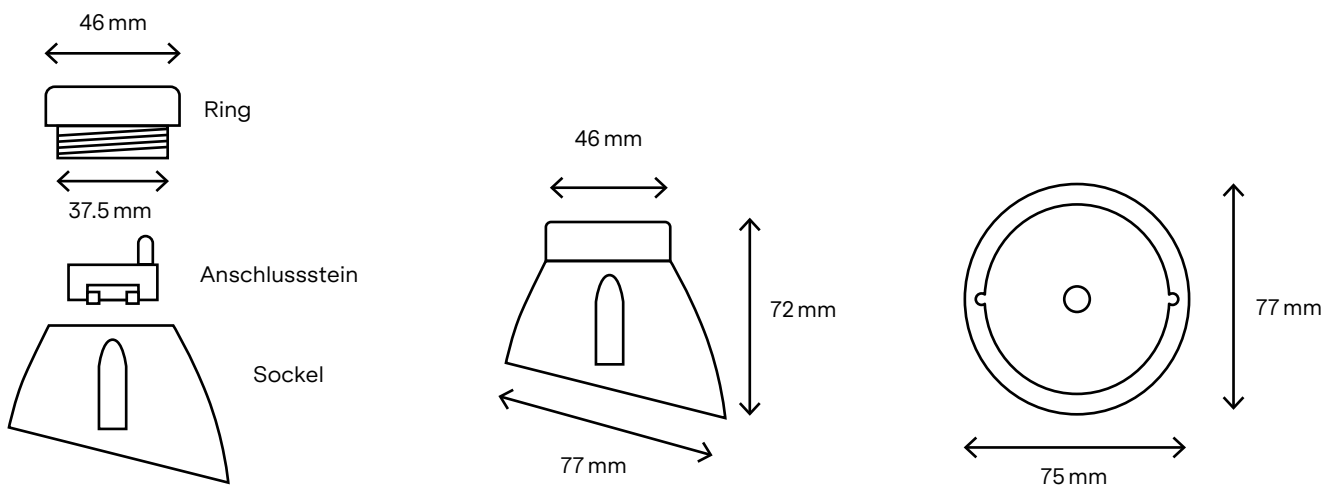

Aufbaufassung E27 Porzellan schwarz „schräg“

Art. 702-BLK

Schutzart	IP 20
Fassungstyp	E 27
Abmessungen	77 / 75 x 72 mm
Material	Porzellan
Farbe	schwarz
Nennspannung	250 V
Nennstrom	4 A
Schraubklemmen	0.75 – 1.50mm ²
Befestigungsdistanz	60 mm
Ø Befestigungslöcher	4.5 mm
Gewicht	~ 271 g
Sollbruchstellen für Aufputzinstallationen	Nein