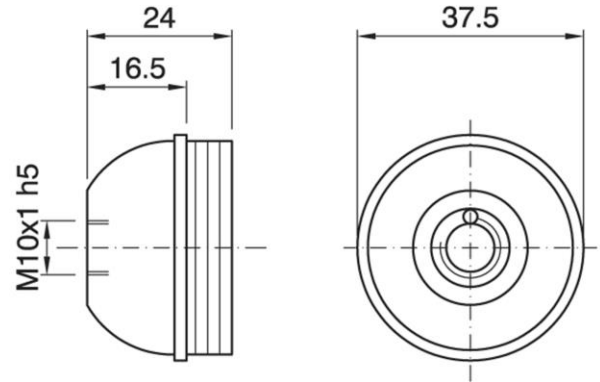

DOME E27 T 2POS TPL WHITE

Cod. 040740 -

Cappello a vite per portalampane in tre pezzi lucido

Dome for three-piece shiny lampholder

Varianti – Variants

Cod. 040741 - nero lucido / shiny black

Cod. 040742 - oro lucido / shiny gold

Cod. 040740

Materiale	Material	termoplastico / thermoplastic resin
Attacco lampada	Lamp socket	E27
Temperatura nominale	Marking temperature	180°C
Trattamento/Colore	Color/Treatment	bianco lucido / shiny white
Categoria sovratensione	Overvoltage category	II
Altezza utile	Height	16,5mm
Presenza morsetto di terra	Earth Terminal	Si/ Yes
Fissaggio/Connessione	Fixing/connection	con nipple metallico (M10x1), vite di bloccaggio tige e morsetto di messa a terra / with metal nipple (M10x1), stem locking screw and earth terminal
Peso pezzo	Item weight	11,5 g.
Pz. per confezione	Pieces per unit	500
Dimensione confezione	Size of packaging	31 x 28 x 17,5 cm