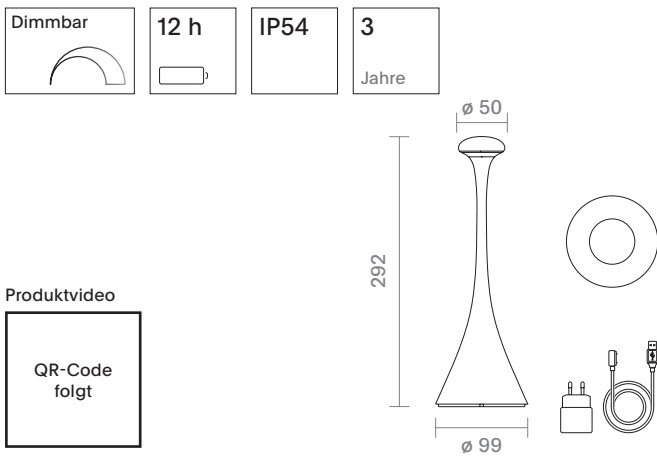

## Nudrop Tischleuchte Spezifikationen

Ausführung	Rund
Oberfläche	Aluminium pulverbeschichtet oder galvanisch matt eloxiert
Leistung (W)	2,2
Stromspannung (V)	3,7
Nennlichtstrom (lm)	192 / 168
Farbtemperatur (K)	2.700 (warmweiß) / 2.200 (extra-warmweiß)
Farbwiedergabeindex (Ra)	85
Schutzklasse	IP54
Gewicht (g)	370
Leuchtdauer	Bis zu 12 h
Akku-Kapazität (mAh)	4.400 (Lithium-Ionen)
Höhe (mm)	292
Durchmesser (mm)	99

### Easy-Connect Ladekabel inkl. Netzteil

Farbe	weiß / schwarz
Output (V / A)	5 / 1
Länge (cm)	120
Schutzart	IP20
Gewicht (g)	59