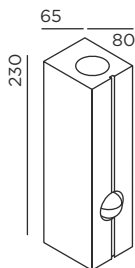

cut control Design: IP44.DE

Lichttechnik:
230V Power LED
2700K
L70/50.000 h

Reflektor: Flood
Erfassungswinkel 120°
Zeiteinstellung 5 Sek. - 8 Min.
Dämmerungseinstellung
10-2000 Lux; Reichweite 9 m

Installation:
2x Kabeleinführung;
Anschlussklemme
4x1,5 mm²

Material:
Aluminiumguss
pulverbeschichtet
Sicherheitsglas klar

Schutzart:
IP44

Lichtrichtung:

light technology:
230V Power LED
2700K
L70/50.000 h

reflector: flood
detection angle 120°
time setting 5 sec. - 8 min.
twilight setting
10-2000 lux; range 9 m

installation:
2x cable entry point;
connection terminal
4x1,5 mm²

material:
aluminium die-casting
powder-coated
safety glass clear

protection class:
IP44

light direction:

Größe in mm
size in mm

Farbe colour	Art.-Nr. item no.	Systemleistung system performance
anthracite RAL 7016	91190-27-AN	16 W/1118 lm
cool brown	91190-27-CB	16 W/1118 lm
space grey	91190-27-SG	16 W/1118 lm
pure white RAL 9016	91190-27-WH	16 W/1118 lm
deep black RAL 9005	91190-27-BL	16 W/1118 lm