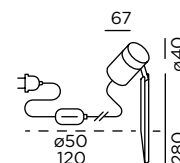

ortsveränderlich

Material:  
Kopf: Aluminiumguss pulverbeschichtet + Klarglas  
Stab: Edelstahl pulverbeschichtet

Schutzart:  
Leuchte: IP65 . Driver: IP67 . Stecker: IP44

Dieses Produkt enthält eine Lichtquelle der Energieeffizienzklasse E

Lichtrichtung:

light technology:  
230V LED  
2700K  
L70/50.000 h

dimmable

supply cable:  
1 m luminaire (05RN8-F 2x0,75 mm<sup>2</sup>) + 2 m driver (05RN8-F 3G1,0 mm<sup>2</sup>) incl. safety plug ready to connect

light direction:

Farbe  
colour

Art.-Nr.  
item no.

Systemleistung  
system performance

anthracite  
RAL 7016

93077-AN

4 W/192 lm

cool brown

93077-CB

4 W/192 lm

deep black  
RAL 9005

93077-BL

4 W/192 lm

+ Optional mit CH-Stecker . with CH-plug as an option

Größe in mm  
size in mm