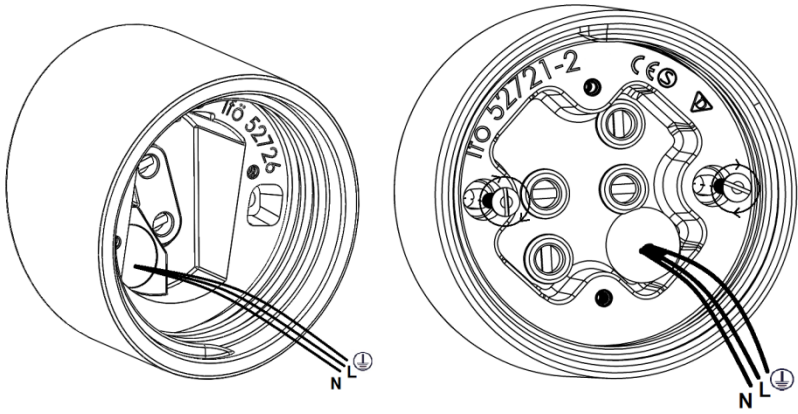

Always shut off the power before starting installation work.

**Wichtig!**

Die Lichtquelle in dieser Leuchte darf nur vom Hersteller, Kundendienst oder einer qualifizierten Person ausgetauscht werden.

Montage nur durch autorisierten Elektroinstallateur.

Vor der installation die stromzufuhr abstellen.

Ifö Electric AB

20824

Not1

1

1

2

3

Vid byte av modul skall hela modulen ersättas. Se Bild 3.  
By replacement of module shall the complete module be replaced.  
See picture 3.  
Das LED Modul muss immer komplett ausgetauscht werden! Siehe Bild 3.