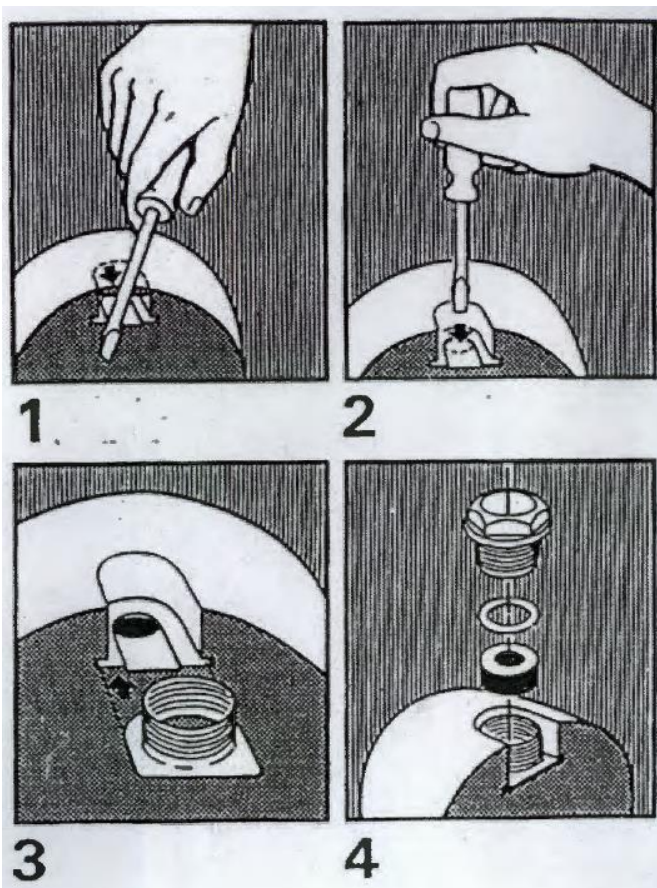

II

**IFÖ ELECTRIC**

**Monteringsanvisning  
Mounting instruction  
Montageanleitung**

**Ifö TYP 52721-2/LED, 52726/LED (vägg/vall)**

Tak-/Väggarmatur, Ceiling/Wall light fitting

230V - 50/60Hz

IP54

**Viktigt!**