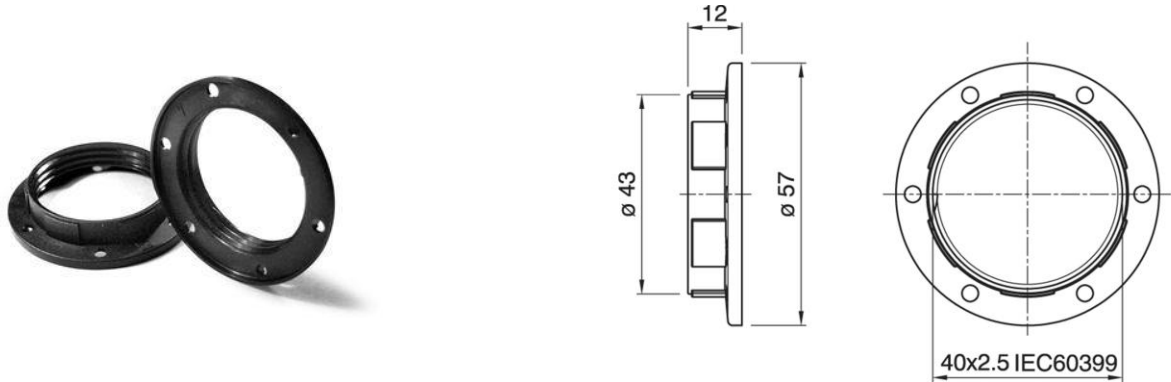

SHADE RING E27 ART.273 WH

Cod. 012607 -

Ghiera per portalampane filettati

Shade ring for threaded lampholder

Varianti – Variants

Cod. 011091 - nero / black

Cod. 026478 - bianco verniciato / white painted

Cod. 026479 - oro verniciato / gold painted

Cod. 012608 - oro / gold

Cod. 012607

Materiale	Material	termoplastico / thermoplastic resin
Attacco lampada	Lamp socket	E27
Trattamento/Colore	Color/Treatment	bianco / white
Altezza utile	Height	12 mm
Diametro	Diameter	57 mm
Peso pezzo	Item weight	4,9 g.
Pz. per confezione	Pieces per unit	500
Dimensione confezione	Size of packaging	20 x 38 x 25 cm