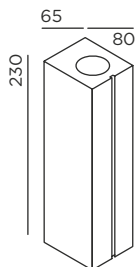

**cut** Design: IP44.DE

**Lichttechnik:**  
230V Power LED  
2700K  
L70/50.000 h

**Reflektor: Flood**  
**dimmbar**

**Installation:**  
2x Kabeleinführung;  
Anschlussklemme  
3x 1,5 mm<sup>2</sup>

**Material:**  
Aluminiumguss  
pulverbeschichtet  
Sicherheitsglas klar

**Schutzart:**  
IP65

**Lichtrichtung:**

**light technology:**  
230V Power LED  
2700K  
L70/50.000 h

**reflector: flood**  
**dimmbar**

**installation:**  
2x cable entry point;  
connection terminal  
3x 1,5 mm<sup>2</sup>

**material:**  
aluminium die-casting  
powder-coated  
safety glass clear

**protection class:**  
IP65

**light direction:**

Größe in mm  
size in mm

Farbe colour	Art.-Nr. item no.	Systemleistung system performance
anthracite RAL 7016	91191-27-AN	16W/1118 lm
cool brown	91191-27-CB	16W/1118 lm
space grey	91191-27-SG	16W/1118 lm
pure white RAL 9016	91191-27-WH	16W/1118 lm
deep black RAL 9005	91191-27-BL	16W/1118 lm