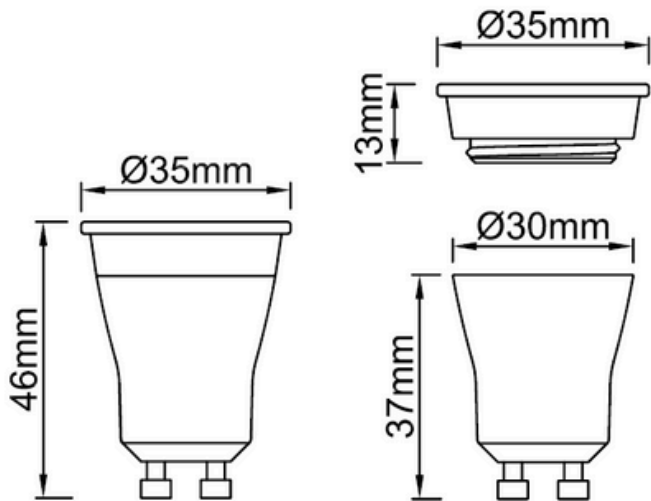

ANTIDARK

Datasheet

DOMINO LED LIGHTBULB Ø35 - MINI GU10

4,9W. 2700K. Dimmable. 345lm. CRI90+. 40.000h Ø: 3,5. 40.000h.

4,9W. 2700K. Dæmpbar. 345lm. CRI90+. 40.000h Ø: 3,5. 40.000h.

4,9W. 3000K. Dimmable. 375lm. CRI90+. 40.000h Ø: 3,5. 40.000h.

4,9W. 3000K. Dæmpbar. 375lm. CRI90+. 40.000h Ø: 3,5. 40.000h.

VARIANTS / VARIANTER

0-975-49-27-01 (2700K)

White / Hvid

EAN 5706872063635

0-976-49-30-01 (3000K)

White / Hvid

EAN 5706872063727