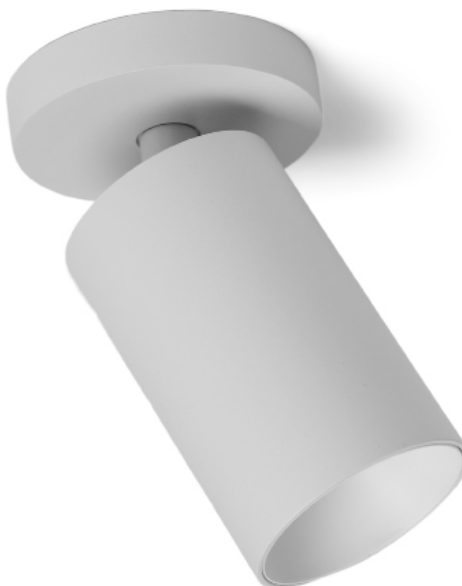

# ANTIDARK

## SpotOn Circle 1 Datasheet

### SpotOn Circle 1

230V. GU10. Max 8W. 360° vertical. 90° horizontal. IP20. Ø8 cm. H:12.5cm. Without light source. Aluminium.

230V. GU10. Max 8W. 360° vandret. 90° lodret. IP20. Ø8cm. H:12.5cm. Uden lyskilde. Aluminium.