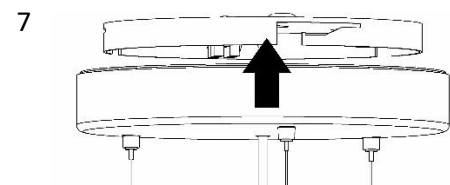

IFÖ ELECTRIC

Monteringsanvisning
Mounting instruction
Montageanleitung

Ifö TYP-8423/E27

Ifö TYP-8423/LED

Viktigt!

Installationen skall utföras av behörig elektriker.

Stäng av strömmen innan installation påbörjas.

TYP-8423/LED: Ljuskällan i denna armatur skall endast bytas av tillverkaren eller deras serviceagent eller liknande kvalificerad person.

Important!

The lamp must be assembled and mounted only by an authorized electrician. Always shut off the power before starting installation work.

TYP-8423/LED: The light source contained in this luminaire shall only be replaced by the manufacturer or his service agent or similar qualified person.

Wichtig!

Montage nur durch autorisierten Elektroinstallateur.

Vor der installation die stromzufuhr abstellen.

TYP-8423/LED: Die Lichtquelle in dieser Leuchte darf nur vom Hersteller, Kundendienst oder einer qualifizierten Person ausgetauscht werden.

TYP-8423/LED

Vid byte av modul skall hela modulen ersättas.

By replacement of module shall the complete module be replaced.

Das LED Modul muss immer komplett ausgetauscht werden!

Ifö Electric AB

20865

Not0