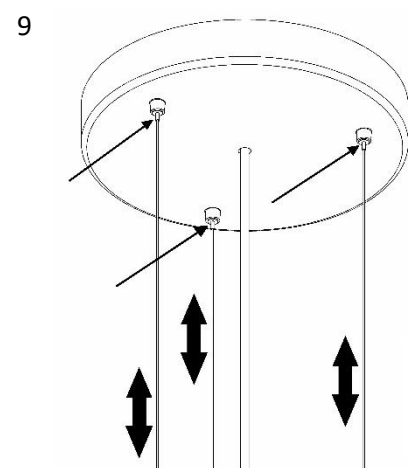

IFÖ ELECTRIC

Monteringsanvisning
Mounting instruction
Montageanleitung

Ifö TYP-8423/E27

Ifö TYP-8423/LED

Viktigt!

Installationen skall utföras av behörig elektriker.

Stäng av strömmen innan installation påbörjas.

TYP-8423/LED: Ljuskällan i denna armatur skall endast bytas av tillverkaren eller deras serviceagent eller liknande kvalificerad person.

Important!

The lamp must be assembled and mounted only by an authorized electrician. Always shut off the power before starting installation work.

TYP-8423/LED: The light source contained in this luminaire shall only be replaced by the manufacturer or his service agent or similar qualified person.

Wichtig!

Montage nur durch autorisierten Elektroinstallateur.

Vor der installation die stromzufuhr abstellen.

TYP-8423/LED: Die Lichtquelle in dieser Leuchte darf nur vom Hersteller, Kundendienst oder einer qualifizierten Person ausgetauscht werden.