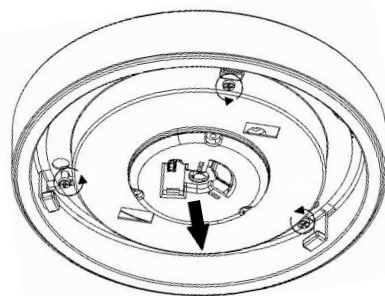

Vor der installation die stromzufuhr abstellen.

TYP-8423/LED: Die Lichtquelle in dieser Leuchte darf nur vom Hersteller, Kundendienst oder einer qualifizierten Person ausgetauscht werden.

TYP-8423/LED

Vid byte av modul skall hela modulen ersättas.

By replacement of module shall the complete module be replaced.

Das LED Modul muss immer komplett ausgetauscht werden!

Ifö Electric AB

20865

Not0

1A

1B

4