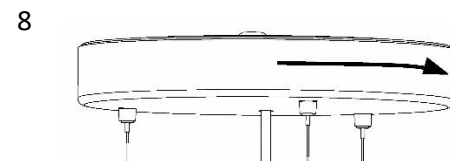

IFÖ ELECTRIC

Monteringsanvisning
Mounting instruction
Montageanleitung

Ifö TYP-8423/E27

Ifö TYP-8423/LED

Viktigt!

Installationen skall utföras av behörig elektriker.

Stäng av strömmen innan installation påbörjas.

TYP-8423/LED: Ljuskällan i denna armatur skall endast bytas av tillverkaren eller deras serviceagent eller liknande kvalificerad person.

Important!

The lamp must be assembled and mounted only by an authorized electrician. Always shut off the power before starting installation work.

TYP-8423/LED: The light source contained in this luminaire shall only be replaced by the manufacturer or his service agent or similar qualified person.

Wichtig!

Montage nur durch autorisierten Elektroinstallateur.

Vor der installation die stromzufuhr abstellen.

TYP-8423/LED: Die Lichtquelle in dieser Leuchte darf nur vom Hersteller, Kundendienst oder einer qualifizierten Person ausgetauscht werden.

TYP-8423/LED

Vid byte av modul skall hela modulen ersättas.

By replacement of module shall the complete module be replaced.

Das LED Modul muss immer komplett ausgetauscht werden!

Ifö Electric AB

20865

Not0