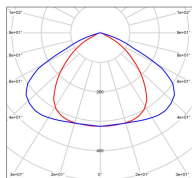

## Données techniques

Tension nominale	230V AC
Plage de tension d'entrée	120 - 277 V AC
Driver output	600mA
Alimentation output	-
Classe	1
IP	65
IK	-
Diffuseur	Verre clair trempé
Paralume	-
Source	-
Température de couleur réelle	3000°K warm white
Flux total sortant	4280 lm
Consommation totale	32 W
Classe énergétique	-
Efficacité lumineuse	133.8
IRC	74
SDCM	-

Espacement  
conseillé - m  
(PMR Emoy - 20 lux)  
Hauteur de placement - m  
Largeur du placement - m

Optique	-
Dimmable	1 à 10 Volt
Ta	-
Durée de vie LED	50000 h (L90/B50)
Plage de température ambiante	-10 ~50°C
UGR	-
ULR	< 0.1%
Groupe de risque photobiologique	RG0
Distorsion harmonique THDI	-
Fixation	Oui
Détection	Non
Avec prise IP55	Non

## *Données logistiques*

Dimensions du modèle	H.143 L.160 P.366
Poids net	0.000 Kg
Poids brut	0.000 Kg
Dimensions colis 1	H.168 L.170 P.385