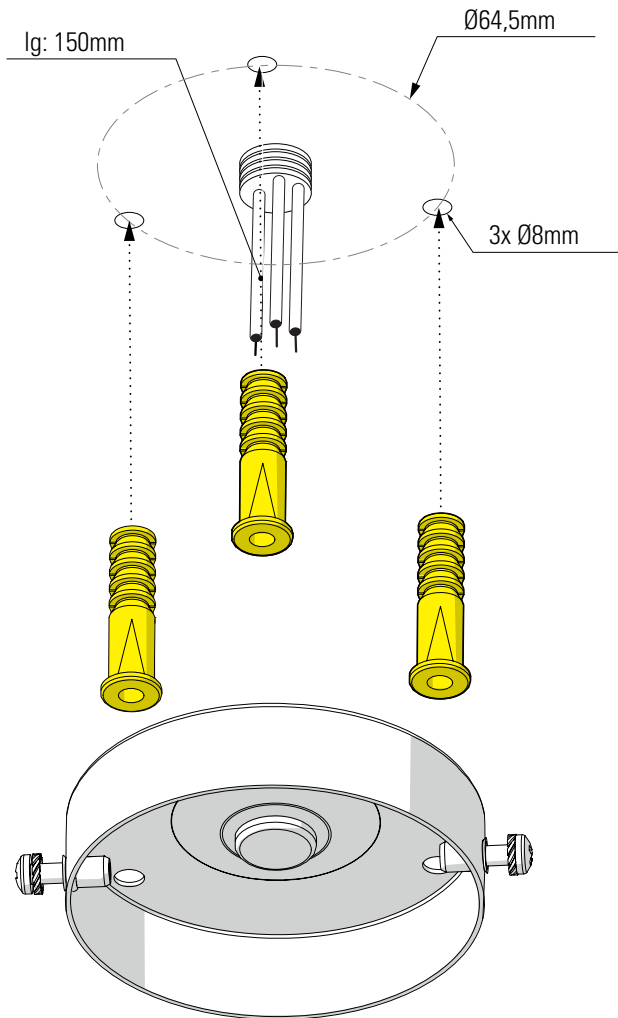

## 1 Perçage des trous de fixation Drill the mounting holes

## 2 Fixation du support au plafond Fix the support to the ceiling

## 3 Installation des verres Put in place glasses

**4** Montage du chapiteau  
Assemble the dome

**5** Raccordement électrique  
Connect electrical wires

**6** Fixation du luminaire  
Fix the luminaire