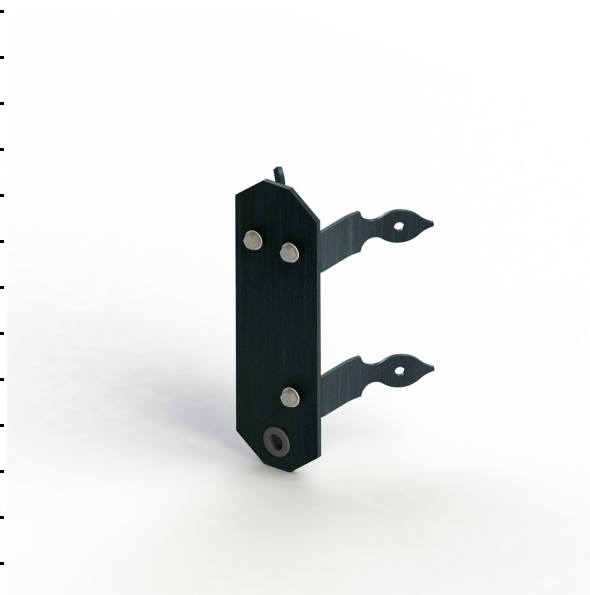

0.20

Katalogseite 2020 s. 306

Ref. 147004008

EAN. 3663660101066

Modell

Technische Daten

Nennspannung	200 bis 240 - 50/60Hz
Eingangsspannungsbereich	-
Klasse	-
IP	Kein IP
IK	-
Diffusoren	-
Lichtquelle	-
Lichtstrom	- lm
Energie-Klasse	-
SDCM	-
UGR	-
ULR	-
Gruppe Fotobiologische Risiken	-
Fixierung	Ja
Erkennung	Nein
Mit Stecker IP55	Nein

0.20

Katalogseite 2020 s. 306

Ref. 147004008

EAN. 3663660101066

Modell

Materialien und Ausführungen

Material	Aluminium
Farbe	Grünspan - 008

Logistische Angaben

Abmessungen des Modells	H.- L.- P.-
Nettogewicht	0.270 Kg
Bruttogewicht	0.450 Kg
Abmessungen der Verpackung 1	H.250 L.170 P.180

Zertifizierungen und Garantien

CE	Pour fiche Média
UL	Nein
EAC	Nein
RoHS	Ja