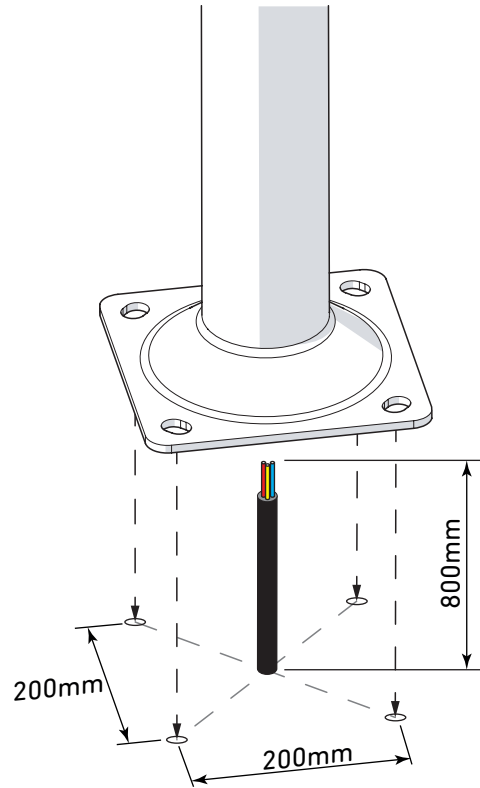

x1

x1

1 Fixation de la base au sol
Fix the mast base to the ground

2 Montage de la tête sur le mât
Mount the luminaire head on the mast

3 Raccordement électrique
Connect electrical wires

4 Fermeture de la trappe
Close the access door