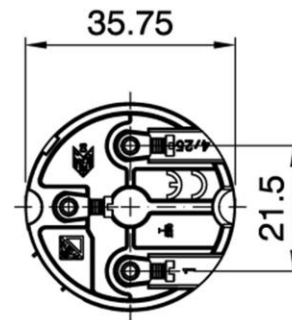

INSERT E27 FT T230 PPS M LHD MET

Cod. 033787 -

Frutto in pps per portalampane tre pezzi in metallo, previsto di blocco antisvitamento e morsetto di messa a terra

Insert in pps for three-piece metal lampholder with locking device and earth terminal

Cod. 033787

Materiale	Material	metallo / metal
Attacco lampada	Lamp socket	E27
Corrente nominale	Rated current	4A
Tensione nominale	Rated voltage	250Vac
Temperatura nominale	Marking temperature	230°C
Trattamento/Colore	Color/Treatment	naturale / natural
Categoria sovratensione	Overvoltage category	II
Tipo e sezione cavi	Type and cable cross sections	rigidi o flessibili con sezione da 0.5-2.5 mm ² / rigid or flexible cable with cross-section 0.5-2.5 mm ²
Presenza morsetto di terra	Earth Terminal	Si/ Yes
Morsetti	Terminals	a vite / screw type
Peso pezzo	Item weight	15,2 g.
Pz. per confezione	Pieces per unit	500
Dimensione confezione	Size of packaging	31 x 28 x 17,5 cm