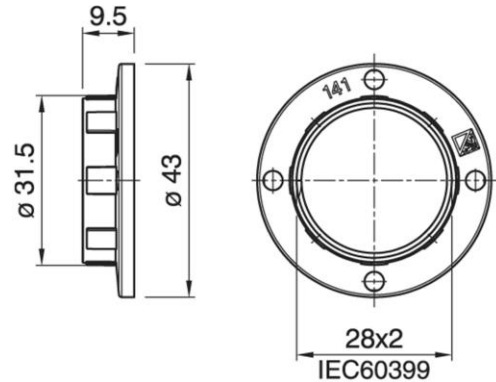

SHADE RING E14 ART.141 WH

Cod. 012422 -

Ghiera per portalampane filettati

Shade ring for threaded lampholder

Varianti - Variants

Cod. 012423 - nero / black

Cod. 026472 - bianco verniciato / white painted

Cod. 012421 - oro / gold

Cod. 026473 - oro verniciato / gold painted

Cod. 021353 - trasparente / transparent

Cod. 012422

Materiale	Material	termoplastico / thermoplastic resin
Attacco lampada	Lamp socket	E14
Trattamento/Colore	Color/Treatment	bianco / white
Altezza utile	Height	9,5 mm
Diametro	Diameter	43 mm
Peso pezzo	Item weight	2,7 g.
Pz. per confezione	Pieces per unit	1000
Dimensione confezione	Size of packaging	20 x 38 x 25 cm